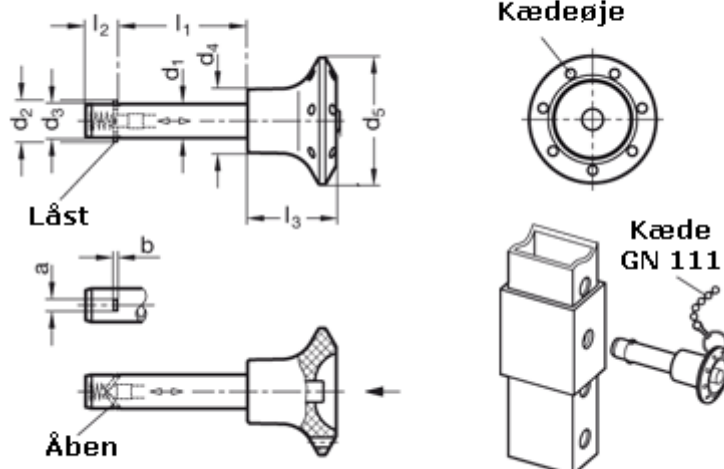

Article number: 201091707

Description: E+G Lock pin
GN 114.2-16-45

Measures

| | | |
|---------------------|--------|-----------|
| a | = 4,8 | l1 = 45 |
| b | = 1,2 | l2 = 14,2 |
| Clamping force (kN) | = 110 | l3 = 32 |
| d1 | = 16 | |
| d2 | = 19,9 | |
| d3 | = 15,9 | |
| d4 | = 22 | |
| d5 | = 40 | |